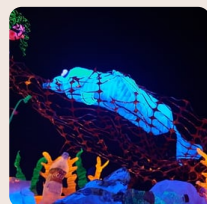

A partir de 2 anys

MOWGLI, EL LIBRO DE LA SELVA - Cia. La Carreta Teatro
Dilluns 03 de gener 2022 a les 18:00h
Dimarts 04 de gener 2022 a les 18:00h

A partir de 3 anys
Espectacle en castellà

DOLPHIN I LA MAR DE PLÀSTIC - Cia. La Carreta Teatro
Divendres 07 de gener 2022 a les 18:00h - Passada en valencià
Dissabte 08 de gener 2021 a les 18:00h - Passada en castellà