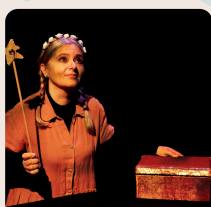

A partir de 2 anys

MOWGLI, EL LIBRO DE LA SELVA - Cia. La Carreta Teatro
Dilluns 03 de gener 2022 a les 18:00h
Dimarts 04 de gener 2022 a les 18:00h

A partir de 3 anys
Espectacle en castellà

DOLPHIN I LA MAR DE PLÀSTIC - Cia. La Carreta Teatro
Divendres 07 de gener 2022 a les 18:00h - Passada en valencià
Dissabte 08 de gener 2021 a les 18:00h - Passada en castellà

A partir de 4 anys

FRIDA, LA NIÑA QUE QUERÍA PINTAR - Cia. La Estrella
Divendres 21 de gener 2022 a les 18:00h
Dissabte 22 de gener 2022 a les 18:00h

A partir de 4 anys
Espectacle en castellà

LOS MUNDOS DE HERMOSINDA - Cia. Los Claveles
Divendres 28 de gener 2022 a les 18:00h
Dissabte 29 de gener 2022 a les 18:00h